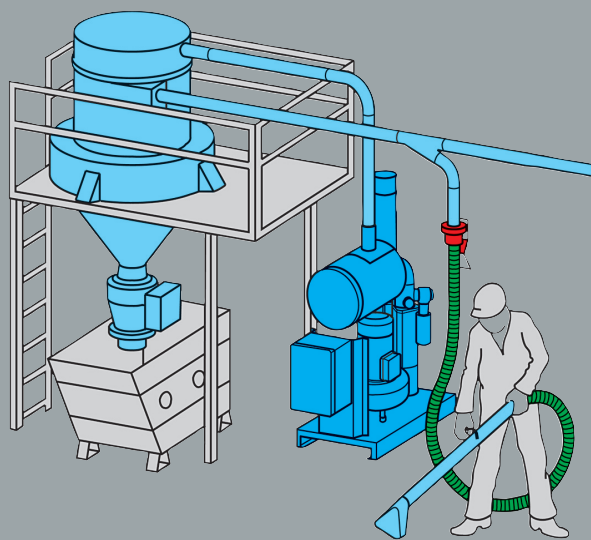

### Стационарные системы вакуумной уборки WIELAND (Германия)

Стационарные вакуумные установки предполагают использование централизованного вакуумного агрегата и сети трубопроводов, трассировка которых производится с учетом размещения основных производственных участков. Длина трубопровода может составлять 250 м! К трубопроводу, по всей его длине, подключаются шланги с насадкой для уборки на рабочих местах. Использование трубопроводов исключает пыление при перемещении и позволяет собирать пыль, перья и помет со всей обслуживаемой площади в одно место. Материал собирается централизованно и выгружается в контейнеры, мешки или на транспортер.