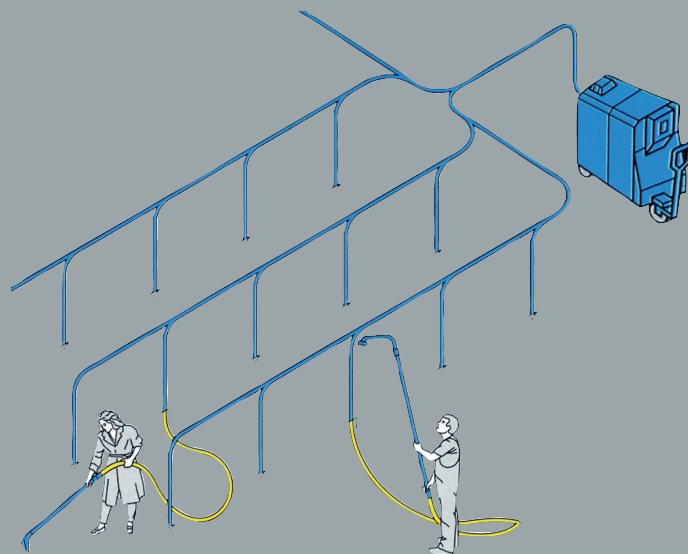

### Стационарные системы вакуумной уборки WIELAND (Германия)

Стационарные вакуумные установки предполагают использование централизованного вакуумного агрегата и сети трубопроводов, трассировка которых производится с учетом размещения основных производственных участков. Длина трубопровода может составлять 250 м! К трубопроводу, по всей его длине, подключаются шланги с насадкой для уборки на рабочих местах. Использование трубопроводов исключает пыление при перемещении и позволяет собирать пыль, перья и помет со всей обслуживаемой площади в одно место. Материал собирается централизованно и выгружается в контейнеры, мешки или на транспортер.